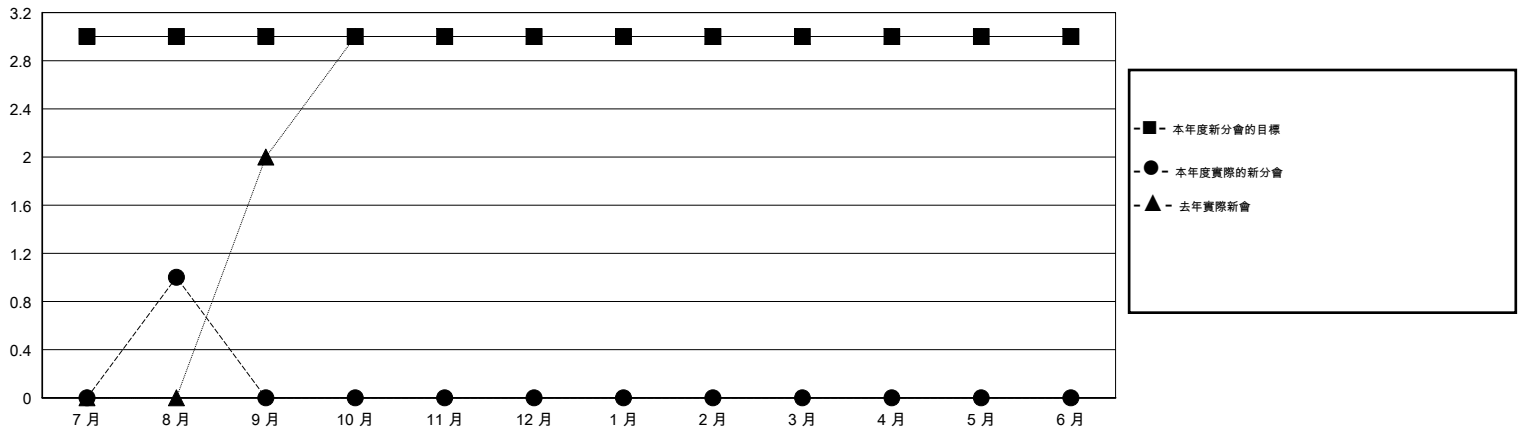

MONTHLY MEMBERSHIP PROGRESS REPORT

District 300A1

Results as of: 8/31/2014

GMT: PEI-JEN CHEN

地點 REP OF CHINA

GMT憲章區 5

分會					位會員@每位須繳				
成果 2014-2015					成果 2014-2015				
季	新分會目標	實際新會	實際取消的分會	實際淨增/減	季	新會員目標	實際添加會員總數	實際退會會員	實際淨增/減
7月/8月/9月	3	1	0	1	7月/8月/9月	120	156	72	84
10月/11月/12月	0	0	0	0	10月/11月/12月	10	0	0	0
1月/2月/3月	0	0	0	0	1月/2月/3月	30	0	0	0
4月/5月/6月	0	0	0	0	4月/5月/6月	15	0	0	0

目標與實際新會累積

目標和實際會員累積

已取消的分會: 0

43 CLUBS OF 78 增添1位或以上的新會員

性別分佈

男 1,522 (61.84%)
女 939 (38.16%)

放棄的會員

[點擊這裡取得健康評估資料](#)