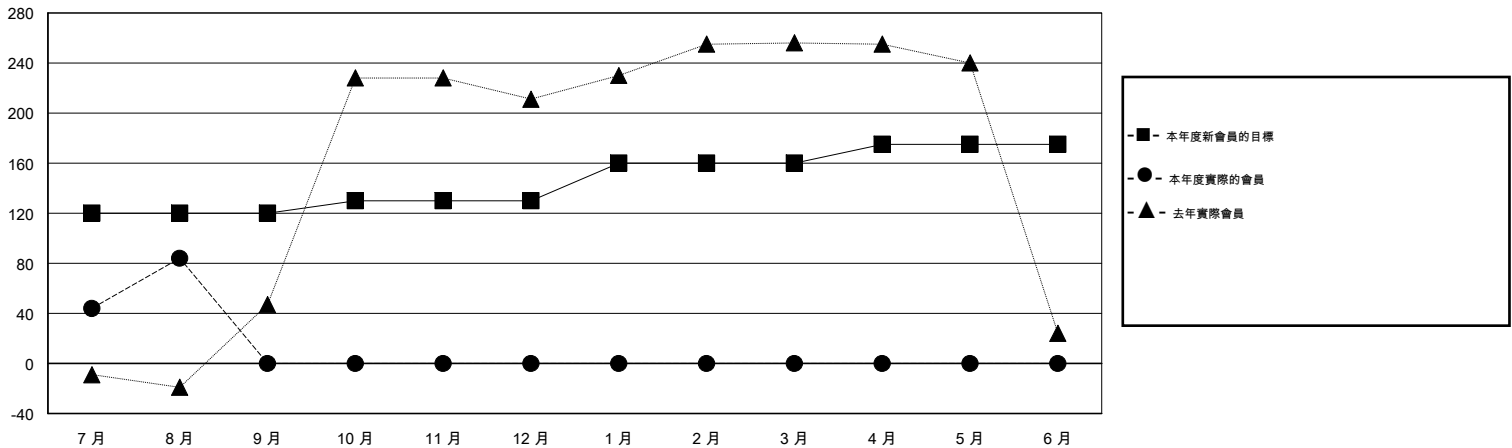

MONTHLY MEMBERSHIP PROGRESS REPORT

District 300A1

Results as of: 8/31/2014

GMT: PEI-JEN CHEN

地點 REP OF CHINA

GMT憲章區 5

分會					位會員@每位須繳				
成果 2014-2015					成果 2014-2015				
季	新分會目標	實際新會	實際取消的分會	實際淨增/減	季	新會員目標	實際添加會員總數	實際退會會員	實際淨增/減
7月/8月/9月	3	1	0	1	7月/8月/9月	120	156	72	84
10月/11月/12月	0	0	0	0	10月/11月/12月	10	0	0	0
1月/2月/3月	0	0	0	0	1月/2月/3月	30	0	0	0
4月/5月/6月	0	0	0	0	4月/5月/6月	15	0	0	0

目標與實際新會累積

目標和實際會員累積

已取消的分會: 0

43 CLUBS OF 78 增添1位或以上的新會員

性別分佈

男 1,522 (61.84%)
女 939 (38.16%)

放棄的會員

[點擊這裡取得健康評估資料](#)